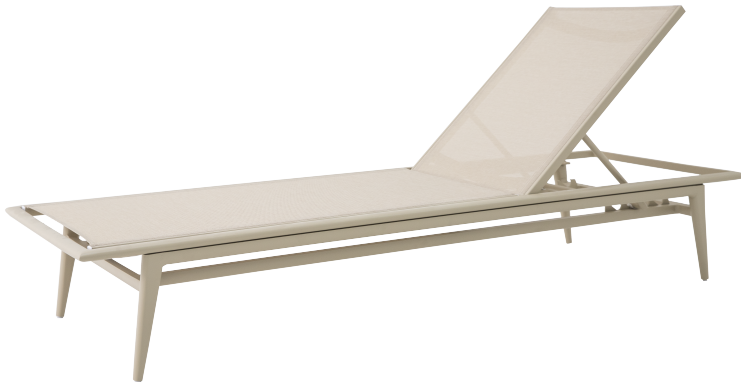

BRETON

ESPREGUIÇADEIRA
MICHES
COLEÇÃO CARIBE

ESPREGUIÇADEIRA

A espreguiçadeira MICHES é uma peça que combina elegância e funcionalidade. Sua estrutura em alumínio e acabamento em tela slim, garantem leveza e durabilidade, ideal para ambientes que buscam modernidade e resistência.

ESPREGUIÇADEIRA
MICHES

BRETON

ESPREGUIÇADEIRA

GARANTIA: 1 ano a partir da data de entrega

EMBALAGEM: os pés são envolvidos em polietileno e estrutura envolvida em papelão maleável. Toda peça é embalada em saco plástico, encaixotadas e engradas.

ESPREGUIÇADEIRA
MICHES

BRETON

Diferenciais:

- Estrutura tubular em alumínio com pintura eletrostática;
- Acabamento em tela slim;
- Assento ergonômico.

ESPREGUIÇADEIRA
MICHES

BRETON

 Alumínio revestido com pintura eletrostática, e acabamento em tela slim.
Medidas especiais disponíveis sob consulta.