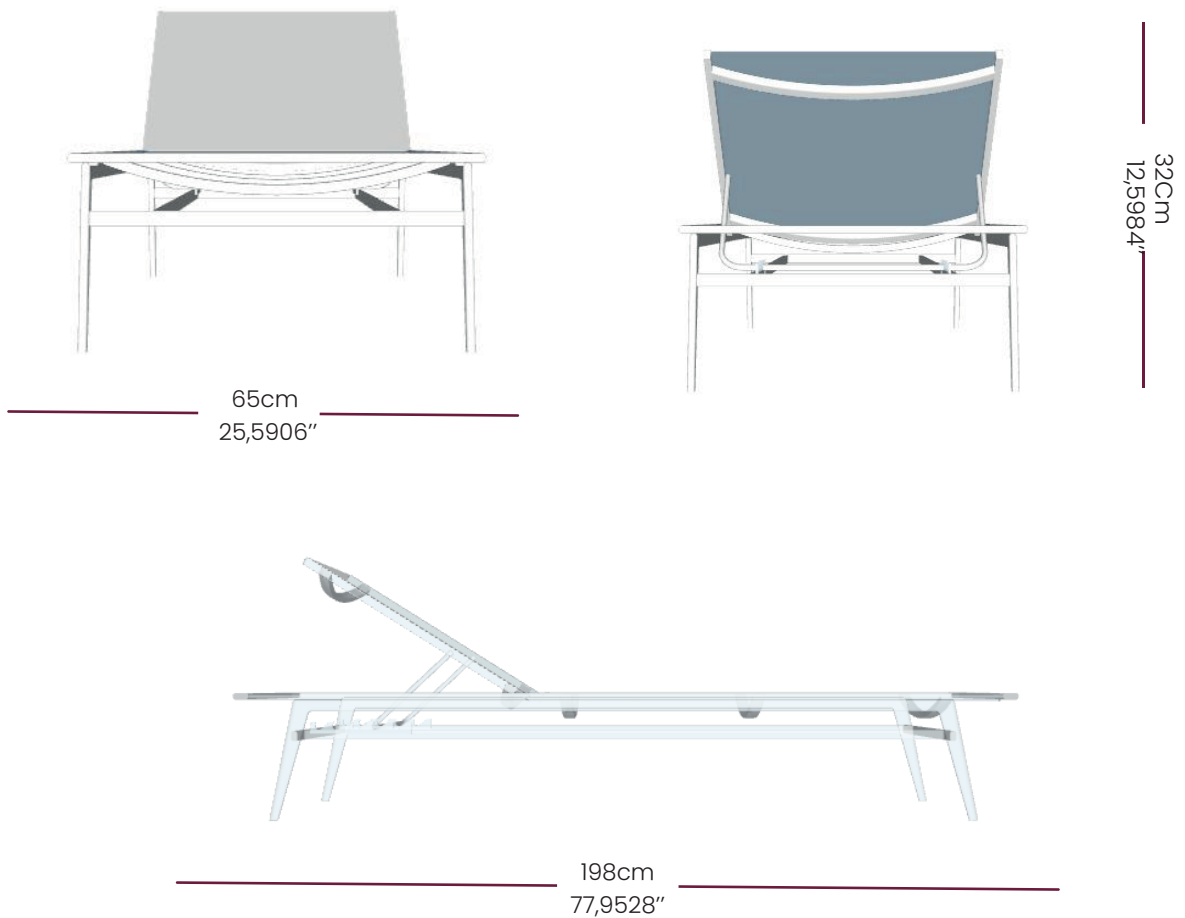

BRETON

ESPREGUIÇADEIRA
MICHES
COLEÇÃO CARIBE

ESPREGUIÇADEIRA

A espreguiçadeira MICHES é uma peça que combina elegância e funcionalidade. Sua estrutura em alumínio e acabamento em tela slim, garantem leveza e durabilidade, ideal para ambientes que buscam modernidade e resistência.

ESPREGUIÇADEIRA
MICHES

BRETON

ESPREGUIÇADEIRA

GARANTIA: 1 ano a partir da data de entrega

EMBALAGEM: os pés são envolvidos em polietileno e estrutura envolvida em papelão maleável. Toda peça é embalada em saco plástico, encaixotadas e engradas.

ESPREGUIÇADEIRA
MICHES

BRETON

Diferenciais:

- Estrutura tubular em alumínio com pintura eletrostática;
- Acabamento em tela slim;
- Assento ergonômico.

ESPREGUIÇADEIRA
MICHES

BRETON

 Alumínio revestido com pintura eletrostática, e acabamento em tela slim.
Medidas especiais disponíveis sob consulta.