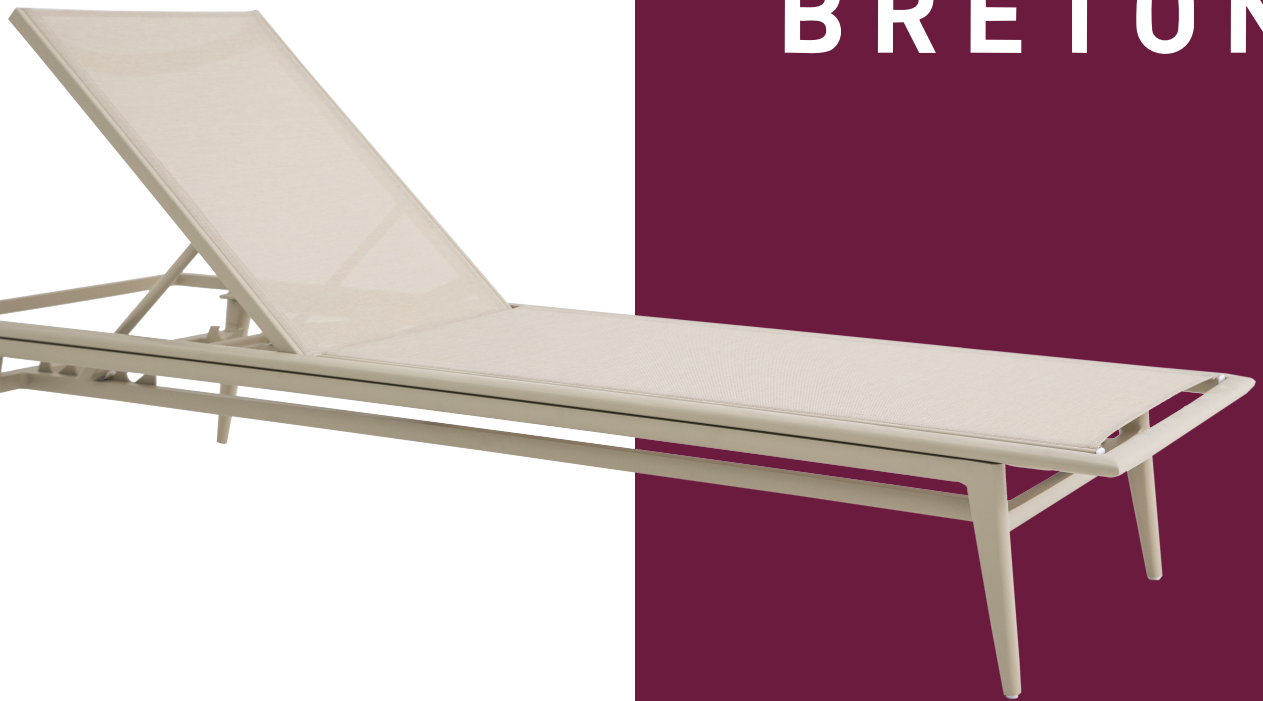

BRETON

ESPREGUIÇADEIRA
MICHES
COLEÇÃO CARIBE

ESPREGUIÇADEIRA

A espreguiçadeira MICHES é uma peça que combina elegância e funcionalidade. Sua estrutura em alumínio e acabamento em tela slim, garantem leveza e durabilidade, ideal para ambientes que buscam modernidade e resistência.

ESPREGUIÇADEIRA
MICHES

BRETON

ESPREGUIÇADEIRA

GARANTIA: 1 ano a partir da data de entrega

EMBALAGEM: os pés são envolvidos em polietileno e estrutura envolvida em papelão maleável. Toda peça é embalada em saco plástico, encaixotadas e engradas.

ESPREGUIÇADEIRA
MICHES

BRETON

Diferenciais:

- Estrutura tubular em alumínio com pintura eletrostática;
- Acabamento em tela slim;
- Assento ergonômico.

ESPREGUIÇADEIRA
MICHES

BRETON

 Alumínio revestido com pintura eletrostática, e acabamento em tela slim.
Medidas especiais disponíveis sob consulta.