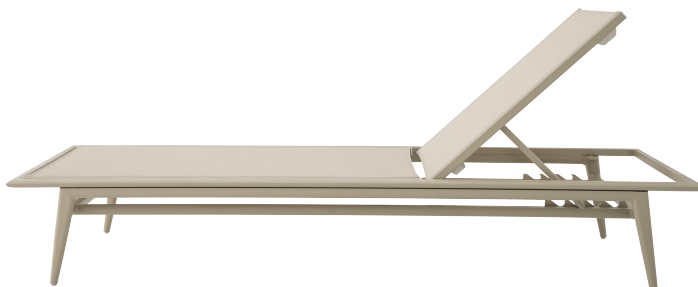

BRETON

ESPREGUIÇADEIRA
MICHES
COLEÇÃO CARIBE

ESPREGUIÇADEIRA

A espreguiçadeira MICHES é uma peça que combina elegância e funcionalidade. Sua estrutura em alumínio e acabamento em tela slim, garantem leveza e durabilidade, ideal para ambientes que buscam modernidade e resistência.

ESPREGUIÇADEIRA
MICHES

BRETON

ESPREGUIÇADEIRA

GARANTIA: 1 ano a partir da data de entrega

EMBALAGEM: os pés são envolvidos em polietileno e estrutura envolvida em papelão maleável. Toda peça é embalada em saco plástico, encaixotadas e engradas.

ESPREGUIÇADEIRA
MICHES

BRETON

Diferenciais:

- Estrutura tubular em alumínio com pintura eletrostática;
- Acabamento em tela slim;
- Assento ergonômico.

ESPREGUIÇADEIRA
MICHES

BRETON

 Alumínio revestido com pintura eletrostática, e acabamento em tela slim.
Medidas especiais disponíveis sob consulta.